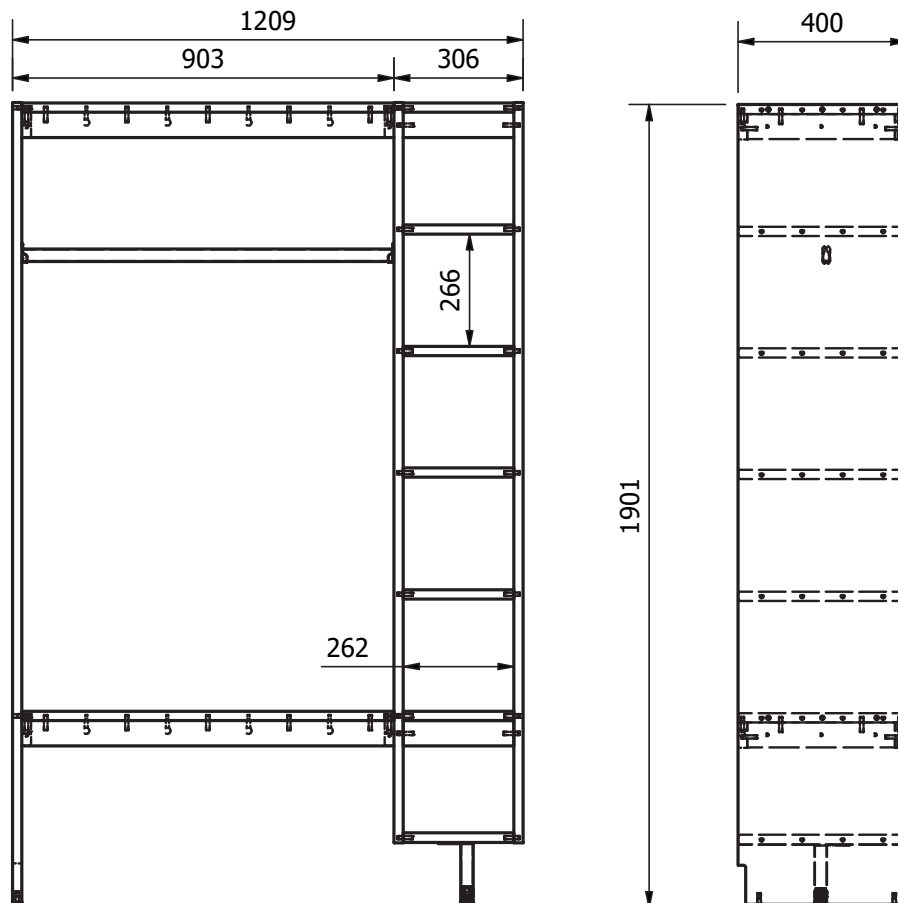

## Dahl hallmodul

Var noga och mät för hallmodulens placering och se till att väggytan där hallmodulen ska monteras är fri från inspektionsluckor, termostater, vägguttag och strömbrytare.

### Mått:

Bredd 1209 mm

Höjd 1901 mm

Djup 400 mm

### Mått:

Bredd 1631 mm

Höjd 1901 mm

Djup 400 mm