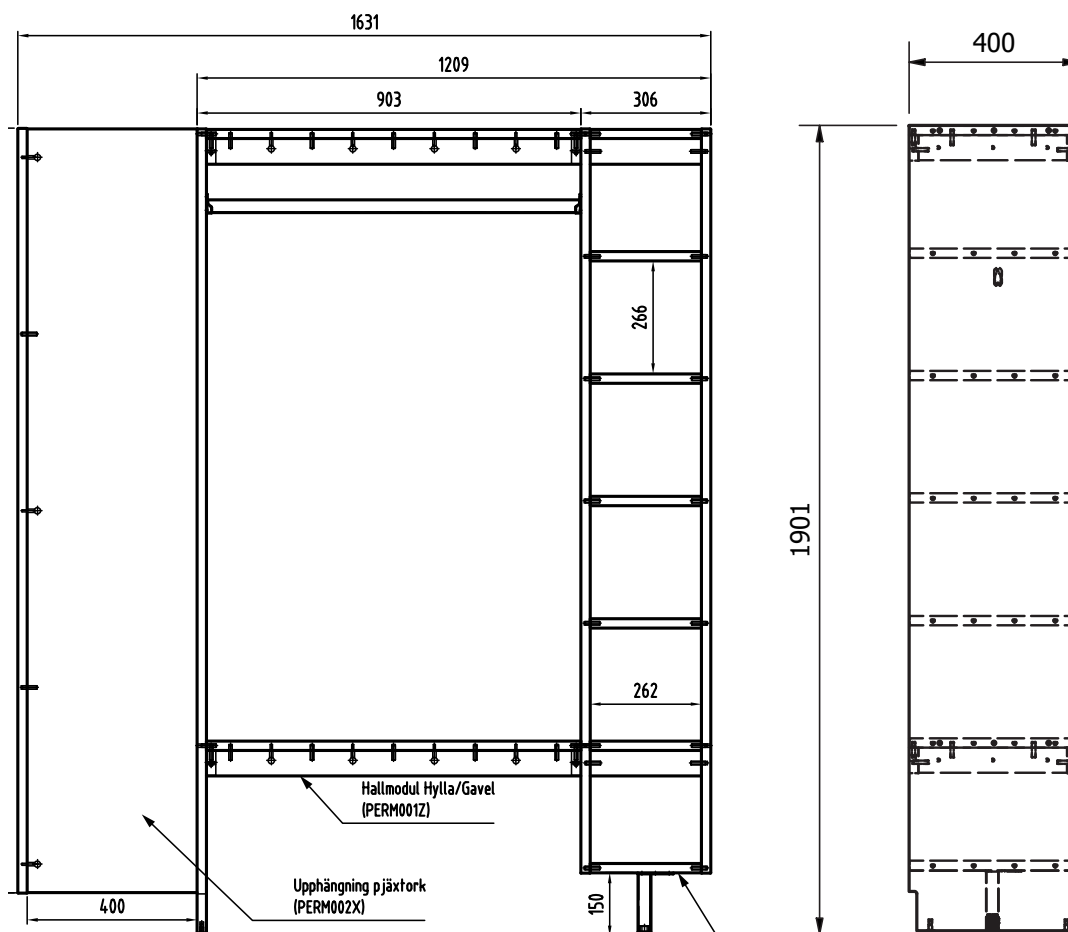

Dahl hallmodul med pjäxtork

Dahl hallmodul med pjäxtork

Var nogga och mät för hallmodulens placering och se till att väggytan där hallmodulen ska monteras är fri från inspektionsluckor, termostater, vägguttag och strömbrytare.

Mått:

Bredd 1631 mm

Höjd 1901 mm

Djup 400 mm