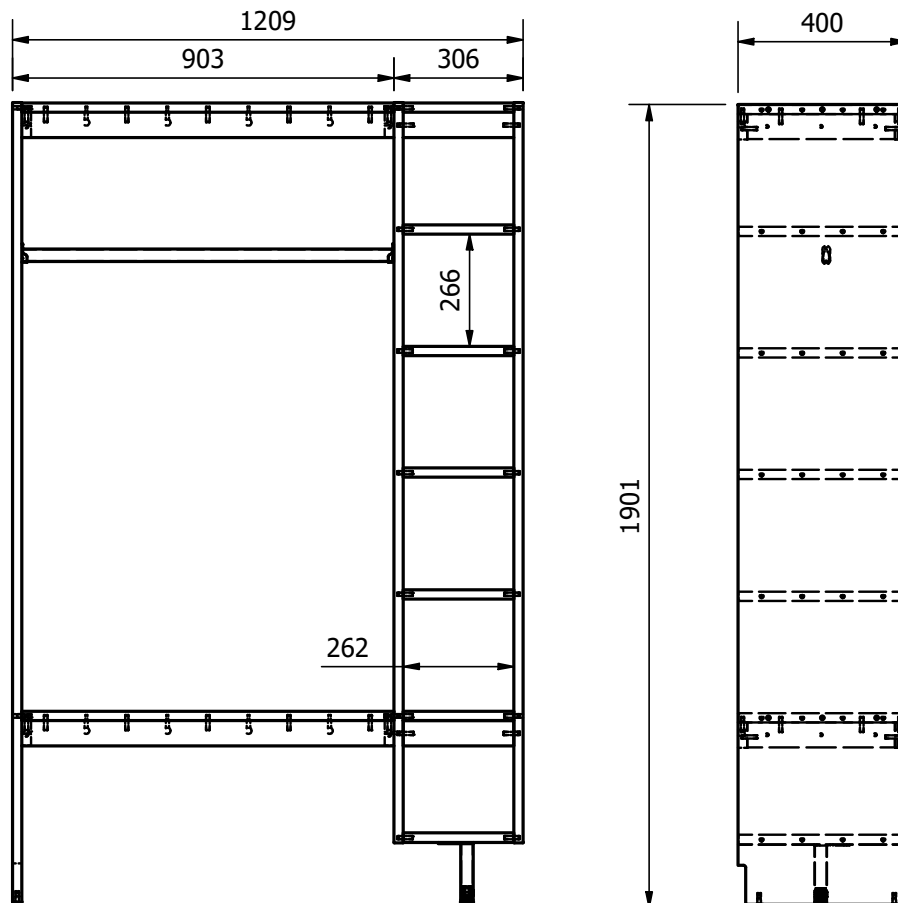

## Dahl hallmodul

Var noga och mät för hallmodulens placering och se till att väggytan där hallmodulen ska monteras är fri från inspektionsluckor, termostater, vägguttag och strömbrytare.

### Mått:

Bredd 1209 mm

Höjd 1901 mm

Djup 400 mm

### Mått:

Bredd 1631 mm

Höjd 1901 mm

Djup 400 mm