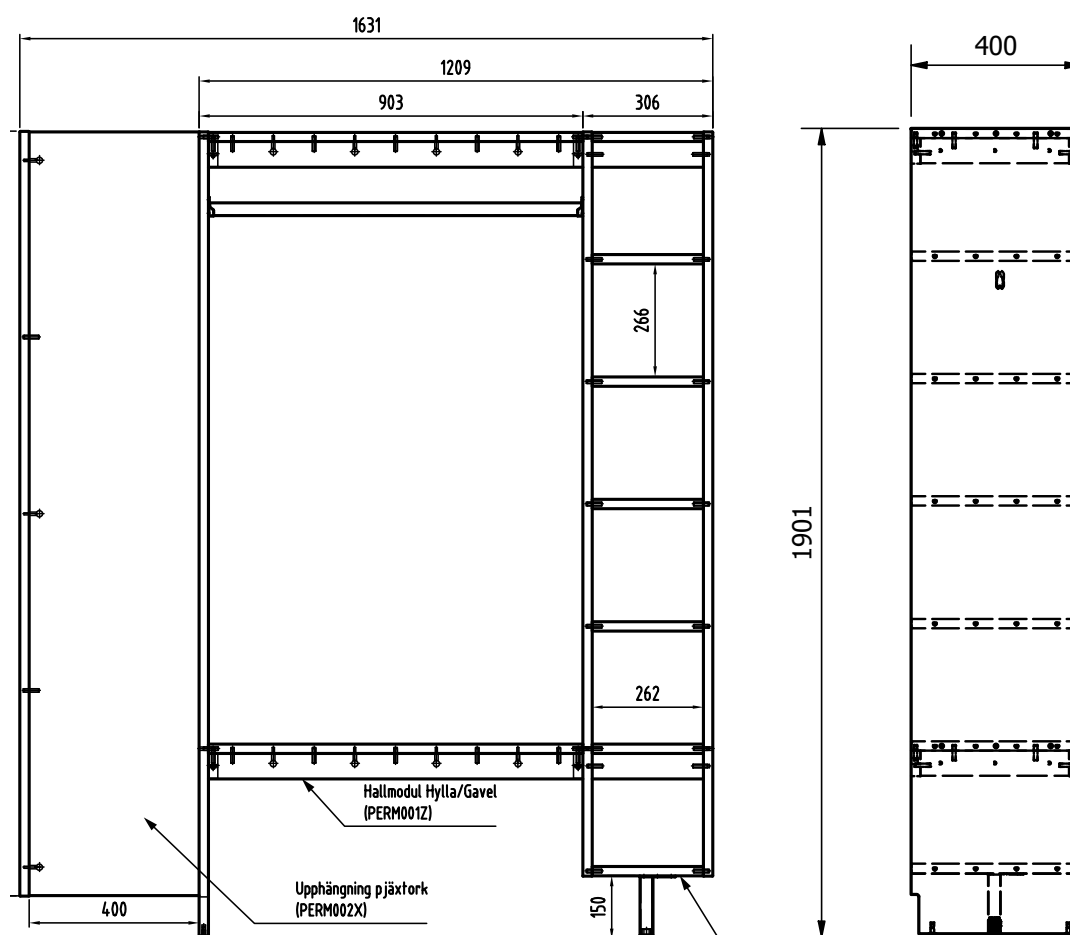

Dahl hallmodul med pjäxtork

Dahl hallmodul med pjäxtork

Var noga och mät för hallmodulens placering och se till att väggytan där hallmodulen ska monteras är fri från inspektionsluckor, termostater, vägguttag och strömbrytare.

Mått:

Bredd 1631 mm

Höjd 1901 mm

Djup 400 mm